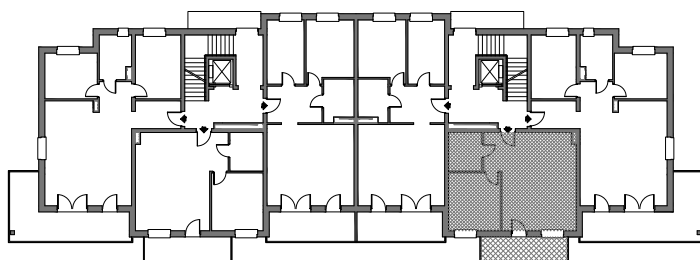

BUDYNEK WIELORODZINNY CHORZÓW UL.3-GO MAJA

MIESZKANIE B8

II PIĘTRO

Schemat kondygnacji:

Powierzchnia użytkowa:

1 - Salon z aneksem kuchennym	34,78 m ²
2 - Sypialnia	13,10 m ²
3 - Łazienka	5,61 m ²

Razem	53,48 m²
Balkon	9,40 m²
Komórka	4,14 m²