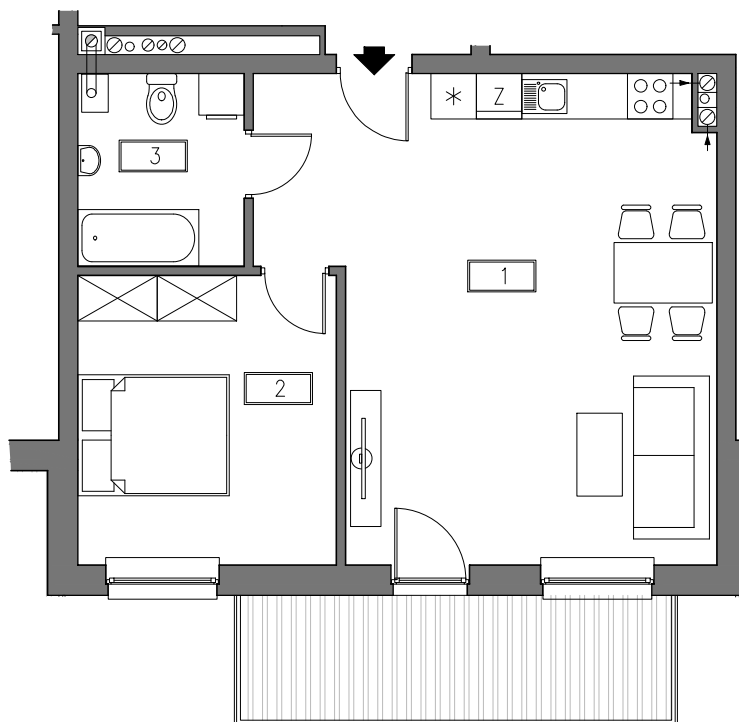

BUDYNEK WIELORODZINNY CHORZÓW UL.3-GO MAJA

MIESZKANIE B8

II PIĘTRO

Schemat kondygnacji:

Powierzchnia użytkowa:

1 - Salon z aneksem kuchennym	34,78 m ²
2 - Sypialnia	13,10 m ²
3 - Łazienka	5,61 m ²

Razem	53,48 m²
Balkon	9,40 m²
Komórka	4,14 m²