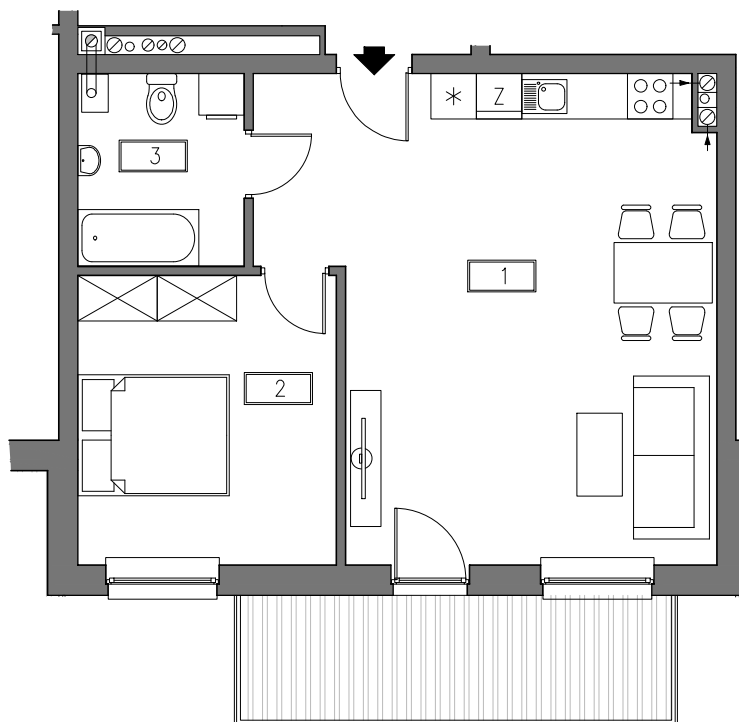

BUDYNEK WIELORODZINNY CHORZÓW UL.3-GO MAJA

MIESZKANIE B11

III PIĘTRO

Schemat kondygnacji:

Powierzchnia użytkowa:

1 - Salon z aneksem kuchennym	34,78 m ²
2 - Sypialnia	13,10 m ²
3 - Łazienka	5,61 m ²

Razem	53,48 m²
Balkon	9,40 m²
Komórka	4,49 m²