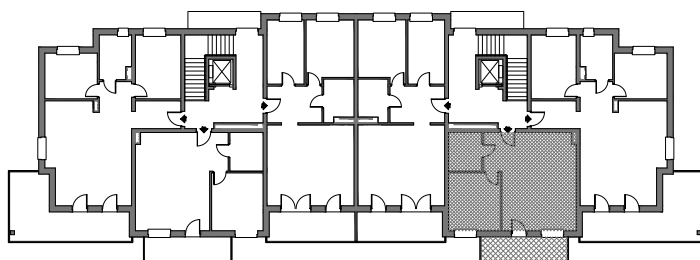

BUDYNEK WIELORODZINNY CHORZÓW UL.3-GO MAJA

MIESZKANIE B11

III PIĘTRO

Schemat kondygnacji:

Powierzchnia użytkowa:

1 - Salon z aneksem kuchennym	34,78 m ²
2 - Sypialnia	13,10 m ²
3 - Łazienka	5,61 m ²

Razem	53,48 m²
Balkon	9,40 m²
Komórka	4,49 m²