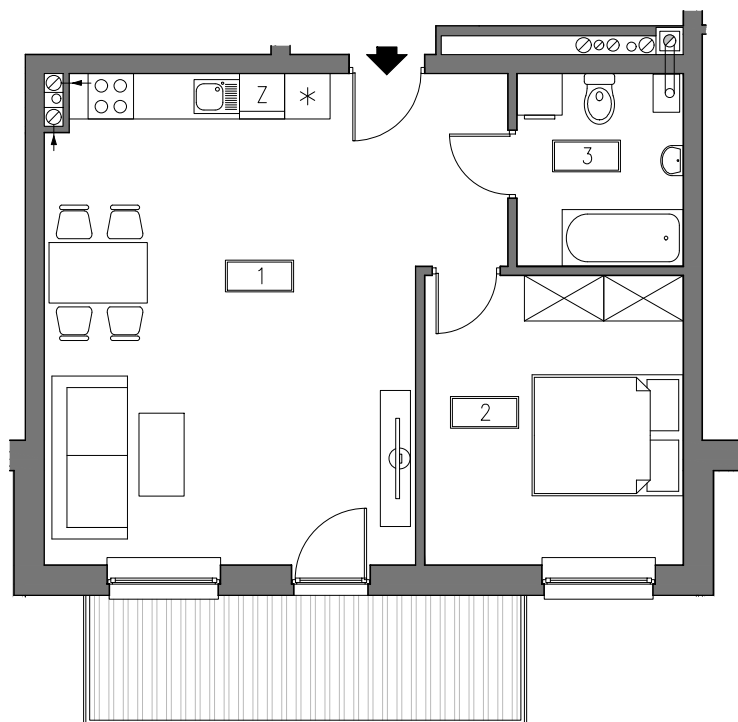

BUDYNEK WIELORODZINNY CHORZÓW UL.3-GO MAJA

MIESZKANIE A5

I PIĘTRO

Schemat kondygnacji:

Powierzchnia użytkowa:

1 - Salon z aneksem kuchennym	34,78 m ²
2 - Sypialnia	13,10 m ²
3 - Łazienka	5,61 m ²

Razem	53,48 m²
Balkon	9,40 m²
Komórka	2,89 m²