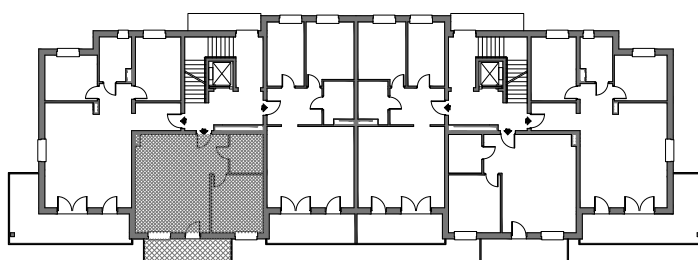

BUDYNEK WIELORODZINNY CHORZÓW UL.3-GO MAJA

MIESZKANIE A5

I PIĘTRO

Schemat kondygnacji:

Powierzchnia użytkowa:

1 - Salon z aneksem kuchennym	34,78 m ²
2 - Sypialnia	13,10 m ²
3 - Łazienka	5,61 m ²

Razem	53,48 m²
Balkon	9,40 m²
Komórka	2,89 m²