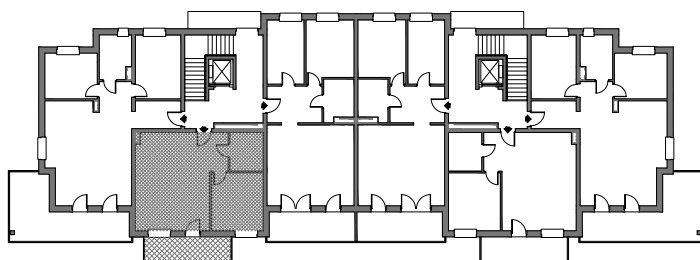

BUDYNEK WIELORODZINNY CHORZÓW UL.3-GO MAJA

MIESZKANIE A11

III PIĘTRO

Schemat kondygnacji:

Powierzchnia użytkowa:

1 - Salon z aneksem kuchennym	34,78 m ²
2 - Sypialnia	13,10 m ²
3 - Łazienka	5,61 m ²

Razem	53,48 m²
Balkon	9,40 m²
Komórka	4,49 m²