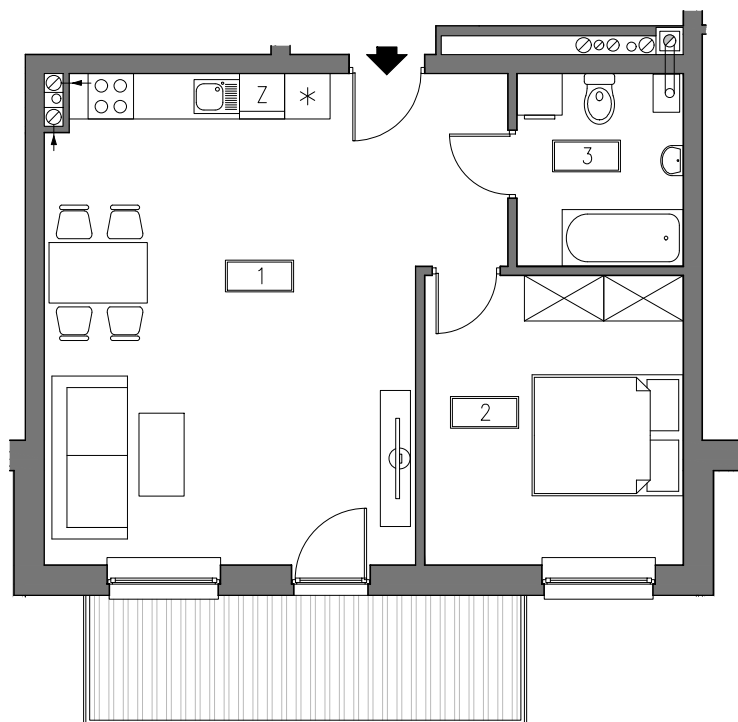

BUDYNEK WIELORODZINNY CHORZÓW UL.3-GO MAJA

MIESZKANIE A11

III PIĘTRO

Schemat kondygnacji:

Powierzchnia użytkowa:

1 - Salon z aneksem kuchennym	34,78 m ²
2 - Sypialnia	13,10 m ²
3 - Łazienka	5,61 m ²

Razem	53,48 m²
Balkon	9,40 m²
Komórka	4,49 m²